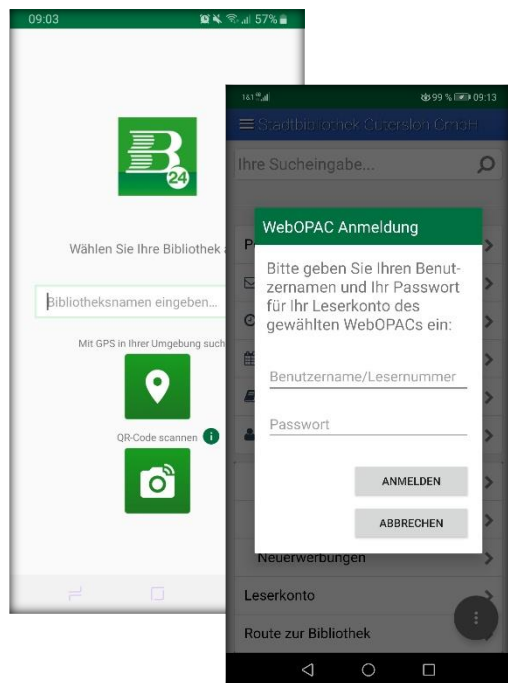

Die B24-App ist das mobile Portal Ihrer Bibliothek.

Hier können Sie:

- Unsere aktuellen Informationen wie Veranstaltungen, Neuerwerbungen, Öffnungszeiten usw. ansehen
- Medien suchen, verlängern, vorbestellen, merken
- Ihr Leserkonto verwalten.

So geht´s:

1. Ihre Bibliothek suchen – per GPS, mit QR-Code oder Direkteingabe
2. Anmelden mit Ihrer Lesernummer und Passwort
3. oder ohne Anmeldung direkt einsteigen
4. und los!

congstar .lll 48 % 14:44

Kontakt

Stadtbücherei Schrobenhausen
Gerolsbacher Straße 19
86529 Schrobenhausen
Tel. 08252 /90-1050
eMail: buecherei@schrobenhausen.de

B24 – die App für Bibliotheken und Leser

Unser WebOPAC als WebApp:
webopac.winbiap.de

HIGHLIGHTS

Bibliothekssuche:

- mit Bibliotheksnamen
- mit der aktuellen GPS-Position
- mit dem QR-Code der Bibliothek
- aus einer Liste von Bibliotheken.

Einmal einloggen – die App merkt sich die Login-Daten!