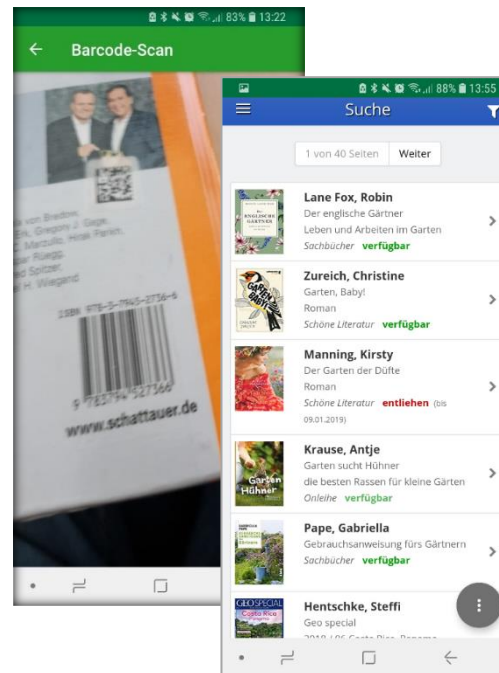

Mediensuche:

- ISBN-Code eines Mediums (z.B. im Buchhandel) scannen und Verfügbarkeit in der Bibliothek nachsehen
- Suche im Online-Katalog Ihrer Bibliothek
- Übersichten und Detailanzeige der gesuchten Medien
- Merkliste für Ihre Suchergebnisse
- Zugriff auf die Onleihe
- Neuerwerbungen.